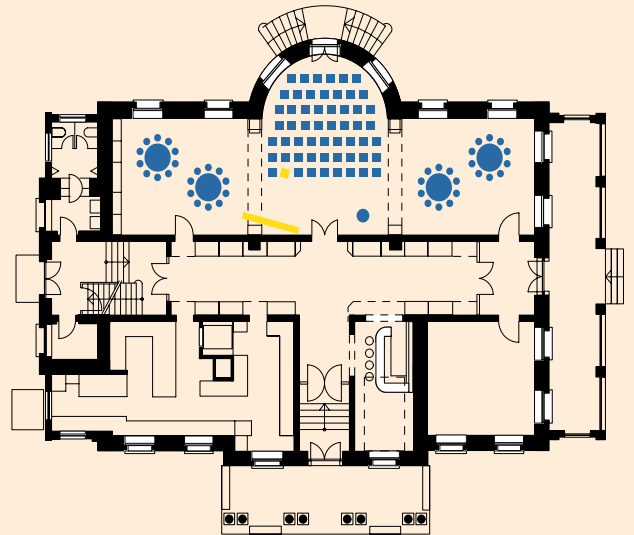

## Restaurant Saal

Factsheet

Seite 1/2

Geschoss:	Erdgeschoss
Fläche:	126 m <sup>2</sup>
Maximale Kapazität:	240 Personen
Bestuhlungsarten:	Gala, Bankett, Kombinationen, Theater, Stehtische

Gala: 100 Personen

Bankett: 100 Personen

**DAS BELVOIR GEHÖRT ZU DEN SCHÖNSTEN LOCATIONS DER SCHWEIZ.**

**BELVOIRPARK**  
Restaurant

Restaurant Belvoirpark  
Seestrasse 125 | 8002 Zürich  
bankett@belvoirpark.ch  
www.belvoirpark.ch

## Restaurant Saal

Factsheet

Seite 2/2

Kombi Gala und Bankett: 100 Personen

Kombi Gala und Theater: 52 Personen

Theater: 62 Personen

**DAS BELVOIR GEHÖRT ZU DEN SCHÖNSTEN LOCATIONS DER SCHWEIZ.**