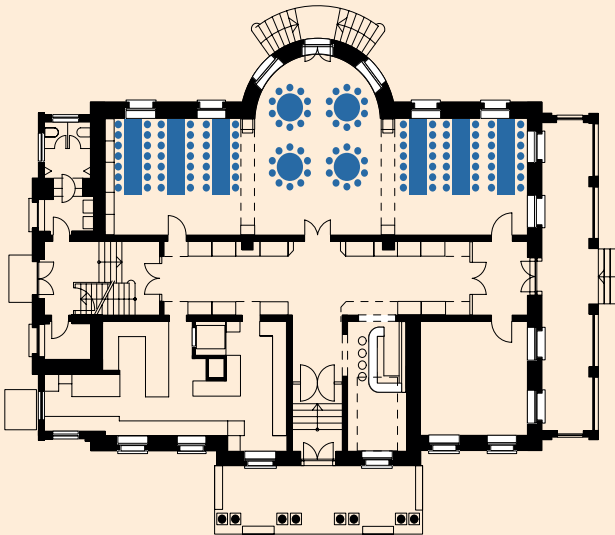

## Restaurant Saal

Factsheet

Seite 1/2

Geschoss:	Erdgeschoss
Fläche:	126 m <sup>2</sup>
Maximale Kapazität:	240 Personen
Bestuhlungsarten:	Gala, Bankett, Kombinationen, Theater, Stehtische

Gala: 100 Personen

Bankett: 100 Personen

**DAS BELVOIR GEHÖRT ZU DEN SCHÖNSTEN LOCATIONS DER SCHWEIZ.**

**BELVOIRPARK**  
Restaurant

Restaurant Belvoirpark  
Seestrasse 125 | 8002 Zürich  
bankett@belvoirpark.ch  
www.belvoirpark.ch

## Restaurant Saal

Factsheet

Seite 2/2

Kombi Gala und Bankett: 100 Personen

Kombi Gala und Theater: 52 Personen

Theater: 62 Personen

**DAS BELVOIR GEHÖRT ZU DEN SCHÖNSTEN LOCATIONS DER SCHWEIZ.**