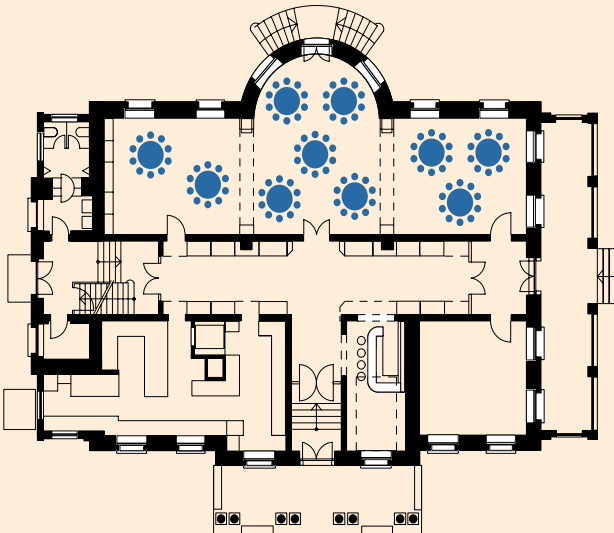

## Restaurant Saal

Factsheet

Seite 1/2

Geschoss:	Erdgeschoss
Fläche:	126 m <sup>2</sup>
Maximale Kapazität:	240 Personen
Bestuhlungsarten:	Gala, Bankett, Kombinationen, Theater, Stehtische

Gala: 100 Personen

Bankett: 100 Personen

**DAS BELVOIR GEHÖRT ZU DEN SCHÖNSTEN LOCATIONS DER SCHWEIZ.**

**BELVOIRPARK**  
Restaurant

Restaurant Belvoirpark  
Seestrasse 125 | 8002 Zürich  
bankett@belvoirpark.ch  
www.belvoirpark.ch

## Restaurant Saal

Factsheet

Seite 2/2

Kombi Gala und Bankett: 100 Personen

Kombi Gala und Theater: 52 Personen

Theater: 62 Personen

**DAS BELVOIR GEHÖRT ZU DEN SCHÖNSTEN LOCATIONS DER SCHWEIZ.**