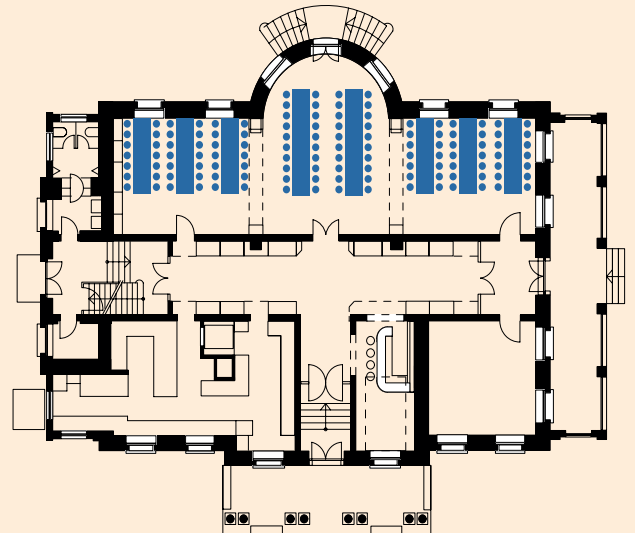

## Restaurant Saal

Factsheet

Seite 1/2

Geschoss:	Erdgeschoss
Fläche:	126 m <sup>2</sup>
Maximale Kapazität:	240 Personen
Bestuhlungsarten:	Gala, Bankett, Kombinationen, Theater, Stehtische

Gala: 100 Personen

Bankett: 100 Personen

**DAS BELVOIR GEHÖRT ZU DEN SCHÖNSTEN LOCATIONS DER SCHWEIZ.**

**BELVOIRPARK**  
Restaurant

Restaurant Belvoirpark  
Seestrasse 125 | 8002 Zürich  
bankett@belvoirpark.ch  
www.belvoirpark.ch

## Restaurant Saal

Factsheet

Seite 2/2

Kombi Gala und Bankett: 100 Personen

Kombi Gala und Theater: 52 Personen

Theater: 62 Personen

**DAS BELVOIR GEHÖRT ZU DEN SCHÖNSTEN LOCATIONS DER SCHWEIZ.**