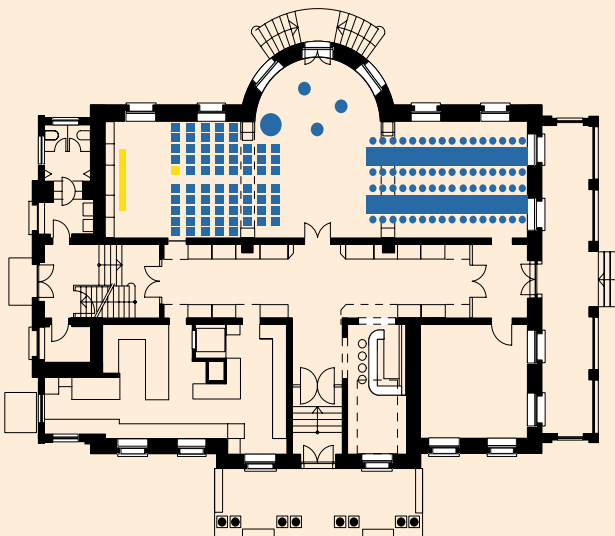

## Restaurant Saal

Factsheet

Seite 1/2

Geschoss:	Erdgeschoss
Fläche:	126 m <sup>2</sup>
Maximale Kapazität:	240 Personen
Bestuhlungsarten:	Gala, Bankett, Kombinationen, Theater, Stehtische

Gala: 100 Personen

Bankett: 100 Personen

**DAS BELVOIR GEHÖRT ZU DEN SCHÖNSTEN LOCATIONS DER SCHWEIZ.**

**BELVOIRPARK**  
Restaurant

Restaurant Belvoirpark  
Seestrasse 125 | 8002 Zürich  
bankett@belvoirpark.ch  
www.belvoirpark.ch

## Restaurant Saal

Factsheet

Seite 2/2

Kombi Gala und Bankett: 100 Personen

Kombi Gala und Theater: 52 Personen

Theater: 62 Personen

**DAS BELVOIR GEHÖRT ZU DEN SCHÖNSTEN LOCATIONS DER SCHWEIZ.**