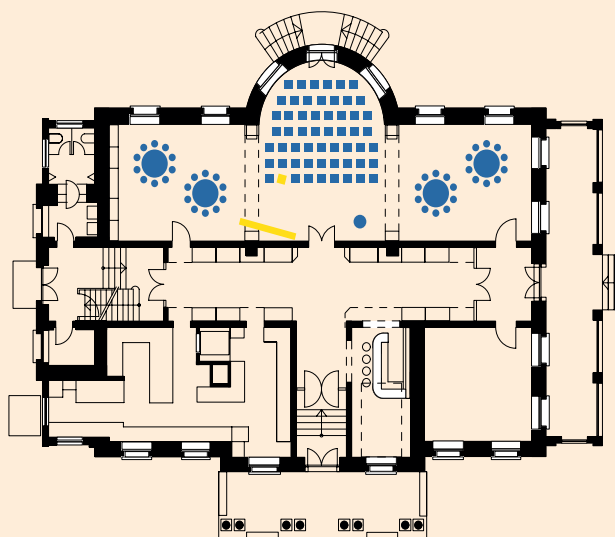

## Restaurant Saal

Factsheet

Seite 1/2

Geschoss:	Erdgeschoss
Fläche:	126 m <sup>2</sup>
Maximale Kapazität:	120 Personen
Bestuhlungsarten:	Gala, Bankett, Kombinationen, Theater

Gala: 100 Personen

Bankett: 120 Personen

## Restaurant Saal

Factsheet

Seite 2/2

Kombi Gala und Bankett: 100 Personen

Kombi Gala und Theater: 52 Personen

Theater: 62 Personen

**DAS BELVOIR GEHÖRT ZU DEN SCHÖNSTEN LOCATIONS DER SCHWEIZ.**