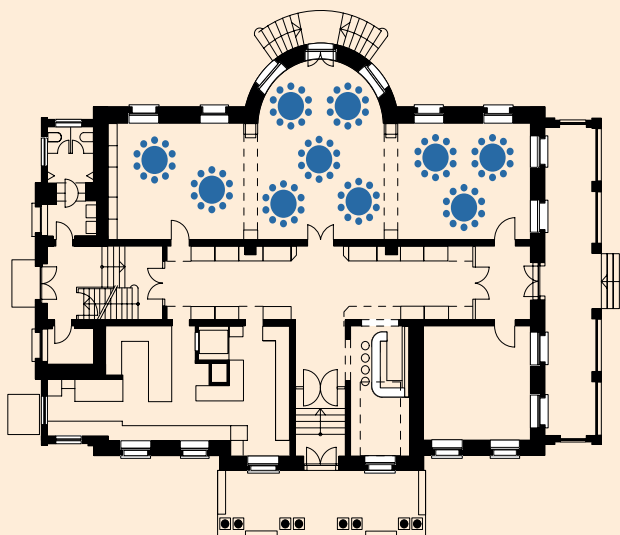

## Restaurant Saal

Factsheet

Seite 1/2

Geschoss:	Erdgeschoss
Fläche:	126 m <sup>2</sup>
Maximale Kapazität:	120 Personen
Bestuhlungsarten:	Gala, Bankett, Kombinationen, Theater

Gala: 100 Personen

Bankett: 120 Personen

## Restaurant Saal

Factsheet

Seite 2/2

Kombi Gala und Bankett: 100 Personen

Kombi Gala und Theater: 52 Personen

Theater: 62 Personen

**DAS BELVOIR GEHÖRT ZU DEN SCHÖNSTEN LOCATIONS DER SCHWEIZ.**