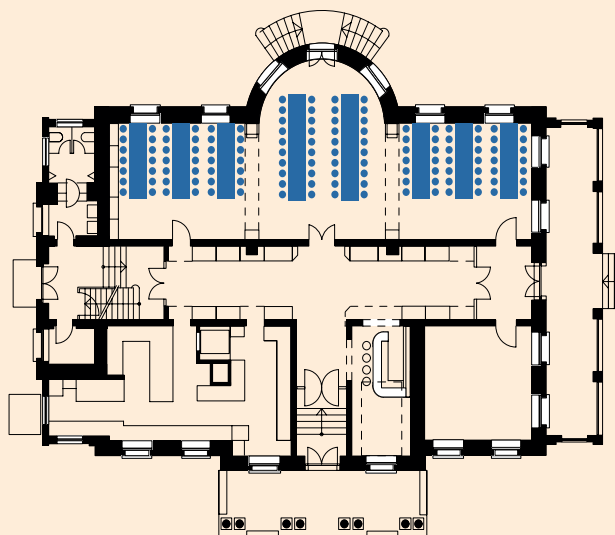

## Restaurant Saal

Factsheet

Seite 1/2

Geschoss:	Erdgeschoss
Fläche:	126 m <sup>2</sup>
Maximale Kapazität:	120 Personen
Bestuhlungsarten:	Gala, Bankett, Kombinationen, Theater

Gala: 100 Personen

Bankett: 120 Personen

## Restaurant Saal

Factsheet

Seite 2/2

Kombi Gala und Bankett: 100 Personen

Kombi Gala und Theater: 52 Personen

Theater: 62 Personen

**DAS BELVOIR GEHÖRT ZU DEN SCHÖNSTEN LOCATIONS DER SCHWEIZ.**