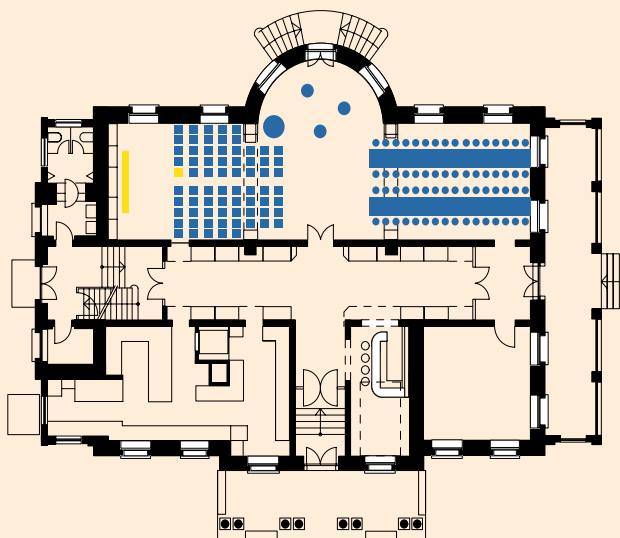

## Restaurant Saal

Factsheet

Seite 1/2

Geschoss:	Erdgeschoss
Fläche:	126 m <sup>2</sup>
Maximale Kapazität:	120 Personen
Bestuhlungsarten:	Gala, Bankett, Kombinationen, Theater

Gala: 100 Personen

Bankett: 120 Personen

## Restaurant Saal

Factsheet

Seite 2/2

Kombi Gala und Bankett: 100 Personen

Kombi Gala und Theater: 52 Personen

Theater: 62 Personen

**DAS BELVOIR GEHÖRT ZU DEN SCHÖNSTEN LOCATIONS DER SCHWEIZ.**