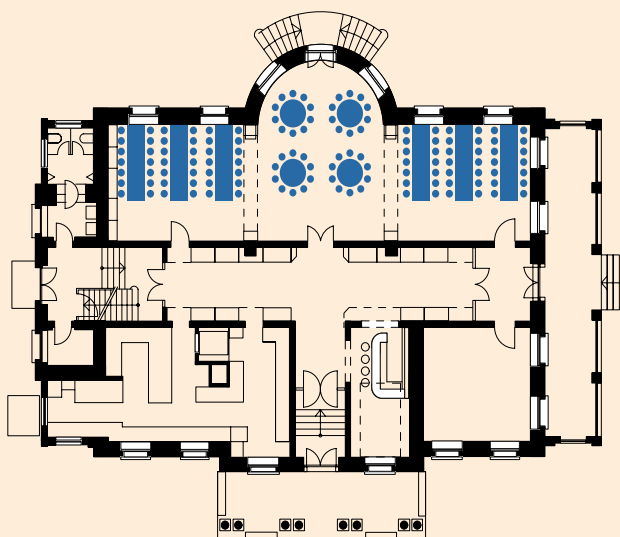

## Restaurant Saal

Factsheet

Seite 1/2

Geschoss:	Erdgeschoss
Fläche:	126 m <sup>2</sup>
Maximale Kapazität:	120 Personen
Bestuhlungsarten:	Gala, Bankett, Kombinationen, Theater

Gala: 100 Personen

Bankett: 120 Personen

## Restaurant Saal

Factsheet

Seite 2/2

Kombi Gala und Bankett: 100 Personen

Kombi Gala und Theater: 52 Personen

Theater: 62 Personen

**DAS BELVOIR GEHÖRT ZU DEN SCHÖNSTEN LOCATIONS DER SCHWEIZ.**